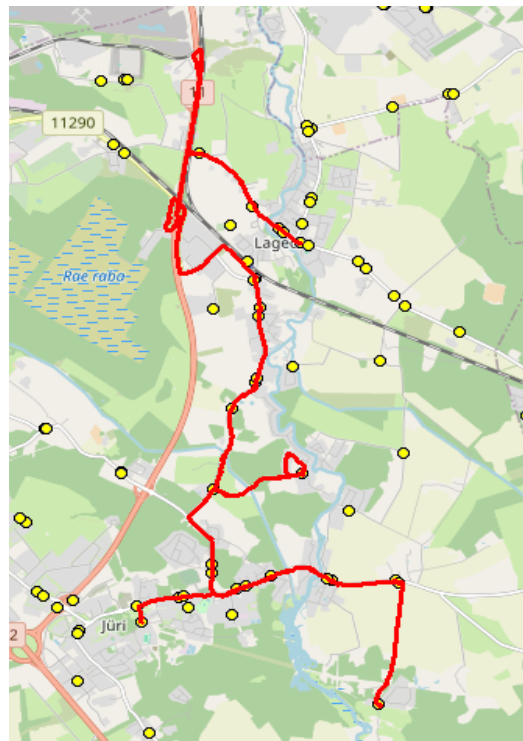

Riigihange nr 261252

Avaliku bussiliiniveo korraldamine Harju maakonna Rae valla bussiliinidel nr 2-8/23006

Kehtib alates 01.09.2023

MTÜ Põhja-Eesti Ühistranspordikeskus

reg 80213342

Meistri 14

13517 Tallinn

AS HANSABUSS

reg 10230847

Paavli tn 6

10412 Tallinn

Harju maakonna Rae valla siseliinid

Nr.R11

Lagedi kool - Lagedi - Kesa - Jüri Gümnaasium

Sõiduplaan kehtib

alates 28.10.2024

Liini teenindab

Hansabuss AS

Nr.	Peatus	Reis
		01
1	Lagedi kool	07:30
2	Lagedi	07:31
3	Raadiojaama tee	07:31
4	Ülejõe	07:32
5	Lagedi kauplus	07:44
6	Lagedi haigla	07:46
7	Külma	07:47
8	Laiakivi	07:48
9	Vaadi	07:52
10	Pruuli tee	07:53
11	Rae	07:57
12	Vaskjala	07:58
13	Pajupea	07:59
14	Kesa tee	08:03
15	Pajupea	08:07
16	Vaskjala	08:09
17	Rae	08:10
18	Jüri kool	08:15

buss-tund vahe

Jüri Kool 08:30

00:14

Rae GMN 08:30

00:14

Märkused

Liini teenindamine toimub ainult koolipäevadel 1-5

Sõitjate sisenemine ja väljumine toimub kõikides liiklusemärgiga 541a tähistatud bussipeatustes

/digitaalselt allkirjastatud/

/digitaalselt allkirjastatud/

MTÜ Põhja-Eesti Ühistranspordikeskus

Vedaja