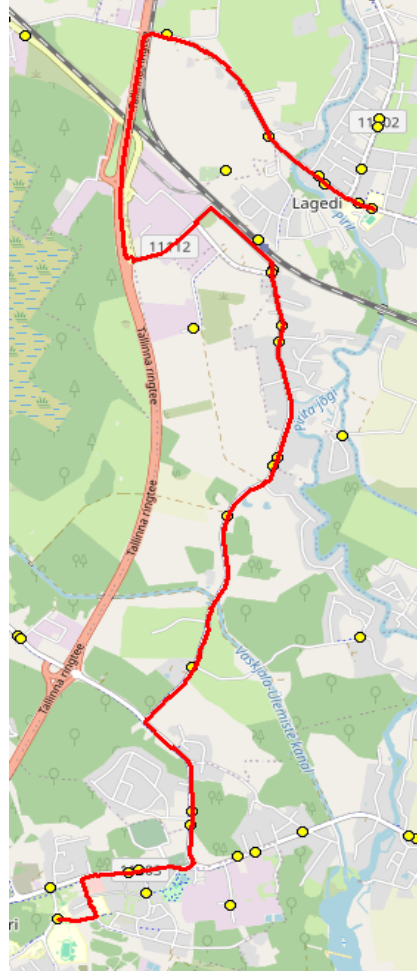

Riigihange nr 261252
Avaliku bussiliiniveo korraldamine Harju maakonna Rae valla bussiliinidel nr 2-8/23006
Kehtib alates 01.09.2023

MTÜ Põhja-Eesti Ühistranspordikeskus
reg 80213342
Meistri 14
13517 Tallinn

AS HANSABUSS
reg 10230847
Paavli tn 6
10412 Tallinn

Harju maakonna Rae valla siseliinid

Nr.R12A

Jüri Gümnaasium - Jüri tee - Lagedi kool

Sõiduplaan kehtib **alates 28.10.2024**
Liini teenindab **Hansabuss AS**

Nr.	Peatus	Reis 01
		R12A-03
1	Jüri kool	07:45
2	Pruuli tee	07:50
3	Laiakivi	07:51
4	Külma	07:51
5	Lagedi haigla	07:52
6	Lagedi kauplus	07:53
7	Ülejõe	07:56
8	Raadiojaama tee	07:58
9	Lagedi	07:59
10	Lagedi kool	07:59

Lagedi kool		
1.tund	08:30	08:30
tund-buss vahe	00:30	00:14

Nr.R12A

Lagedi kool - Miku (Kanala) - Lagedi kool

Nr.	Peatus	Reis 02
		R12A-04
1	Lagedi kool	08:05
2	Linnu tee	08:06
3	Lohu	08:06
4	Lagedi mõis	08:08
5	Kanala	08:10
6	Kanala	08:10
7	Lagedi mõis	08:12
8	Lohu	08:14
9	Linnu tee	08:14
10	Lagedi kool	08:15

Märkused

Liini teenindamine toimub ainult koolipäevadel 1-5
Sõitjate sisenemine ja väljumine toimub kõikides liiklusemärgiga 541a tähistatud bussipeatustes

/digitaalselt allkirjastatud/

/digitaalselt allkirjastatud/

MTÜ Põhja-Eesti Ühistranspordikeskus

Vedaja