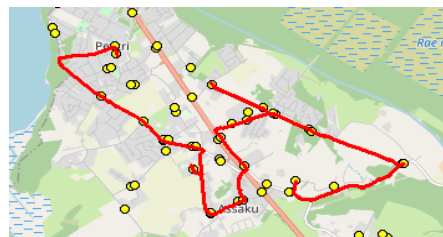

	Peetri	Järveküla	Kindluse
1.tund	08:30	08:30	08:30
buss-tund vahe	00:13	00:18	00:27

Nr.R7

Peetri kool - Järveküla - Kindluse - Rae

Nr.	Peatus	Reis 02	Reis 04	Reis 06
		R7-01	R7-03	R7-02
1	Peetri kool	13:45	14:40	16:25
2	Küti	13:47	14:42	16:27
3	Veski	13:49	14:44	16:29
4	Järveküla	13:50	14:45	16:30
5	Järveküla kool	13:51	14:46	16:31
6	Hundisepa	13:52	14:47	16:32
7	Koolipõllu	13:55	14:50	16:35
8	Turuveski	13:59	14:53	16:38
9	Ööbiku	14:00	14:54	16:39
10	Graniidi 1	14:01	14:55	16:40
11	Allika	14:01	14:55	16:40
12	Talpihlaka	14:02	14:56	16:41
13	Tammi	14:03	14:57	16:42
14	Nurme	14:05	14:59	16:44
15	Loopera	14:07	15:01	16:46
16	Jaani	14:08	15:02	16:47
17	Rae mõis	14:10	15:04	16:49
18	Rae mõis	14:11	15:05	16:50
19	Rööla tee	14:14	15:08	16:53

Peetri				
5.tund	6.tund	7.tund	8.tund	
13:25	14:20	15:15	16:05	
tund-buss vahe	00:20	00:20	00:20	

Järveküla				
5.tund	6.tund	7.tund	8.tund	
13:25	14:20	15:15	16:10	
tund-buss vahe	00:26	00:26	00:21	

Kindluse				
5.tund	6.tund	7.tund	8.tund	
13:35	14:30	15:25	16:20	
tund-buss vahe	00:20	00:20	00:15	