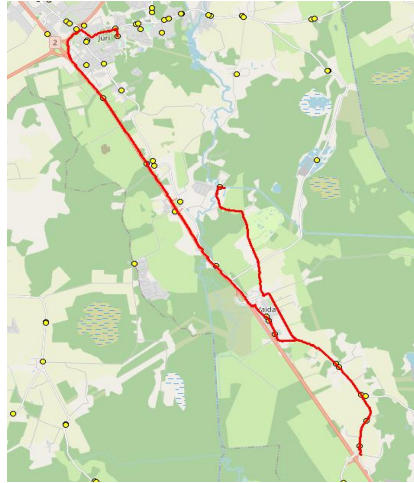

Harju maakonna Rae valla siseliinid

Nr.R3

Aruvalla - Veskitaguse - Vaida - Jüri GMN

Sõiduplaan kehtib **alates 28.10.2024**
 Liini teenindab **Hansabuss AS**

Nr.	Peatus	Reis 01
		R3-04
1	Aruvalla	07:40
2	Allikavälja	07:41
3	Eilaku	07:42
4	Vaidasoo	07:43
5	Golfi tee	07:48
6	Kopa	07:50
7	Veskitaguse	07:53
8	Kopa	07:56
9	Golfi tee	07:58
10	Vaida Põhikool	08:03
11	Vaida	08:04
12	Sillaotsa	08:06
13	Kautjala	08:09
14	Vana-Aaviku	08:10
15	Jüri kool	08:14

Vaida Kool 08:15
 buss-tund vahe 00:11

Jüri Kool 08:30
 buss-tund vahe 00:15

Rae GMN 08:30
 08:30 00:15

Nr.R3

Jüri GMN - Kurna - Vana-Aaviku - Vaida - Aruvalla

Nr.	Peatus	Reis 02	Reis 04	Reis 06
		R3-01	R3-02	R3-03
1	Jüri Gümnaasium	14:20	15:40	
2	Jüri	14:24	15:44	
3	Kurna tee	14:30	15:50	
4	Väijamäe tee	14:31	15:51	
5	Kellamaja	14:33	15:53	
6	Vana-Aaviku	14:37	15:57	
7	Kautjala	14:39	15:59	
8	Patika	14:40	16:00	
9	Sillaotsa	14:43	16:03	
14	Vaida Põhikool sisse	14:48	16:08	
15	Vaida Põhikool välja	15:00	16:08	15:10
16	Vaida	15:01	16:09	15:11
10	Vaidasoo	15:06	16:15	
11	Eilaku	15:07	16:16	
12	Allikavälja	15:08	16:17	
13	Aruvalla	15:09	16:17	
17	*Golfi tee			15:14
18	*Kopa			15:16
19	*Veskitaguse			15:19
20	Patika viadukt			15:25
21	*Puraviku			15:29
22	*Patika			15:32
23	*Korba			15:34
24	*Kautjala teerist			15:36
25	*Aaviku			15:37
26	*Veetorni			15:41
27	Jüri Kool			15:43