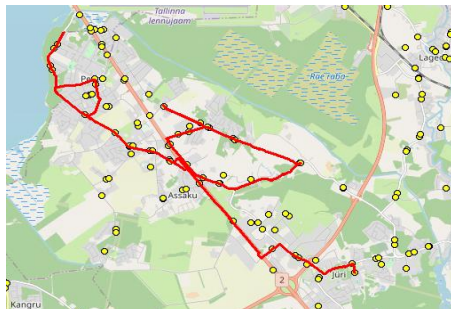

MTÜ Põhja-Eesti Ühistranspordikeskus
reg 80213342
Meistri 14
13517 Tallinn

Nr.	Peatus	Reis	
		R1-02	R1-01
1	Järvesuu		07:35
2	Järveveere		07:36
3	Petri kool		07:41
4	Küti		07:42
5	Veski		07:45
6	Järveküla		07:46
7	Järveküla kool		07:47
8	Hundisepa		07:48
9	Assaku		07:49
10	Graniidi 3		07:49
11	Lehmja kool		07:50
12	Rae mõis		07:53
13	Rae mõis		07:54
14	Jaani		07:56
15	Loopera		07:58
16	Tammi		07:59
17	Nurme		08:01
18	Talpihlaka		08:05
19	Annuse	07:42	
20	Petri	07:43	
21	Mõigu	07:45	
22	Kanali tee	07:46	
23	Puhamägi	07:49	
24	Kanali tee	07:49	
25	Mõigu	07:50	
26	Oomi	07:50	
27	Petri	07:52	
28	Annuse	07:53	
29	Assaku	07:55	
30	Lehmja	07:56	08:09
31	Kungla	07:58	08:11
32	Viadukti tee		08:13
33	Põrguvälja		08:14
34	Pildiküla	08:00	
35	Kurna tee	08:06	
36	Väljamäe tee	08:07	
37	Kollamäe	08:09	
38	Jüri kool	08:15	08:17