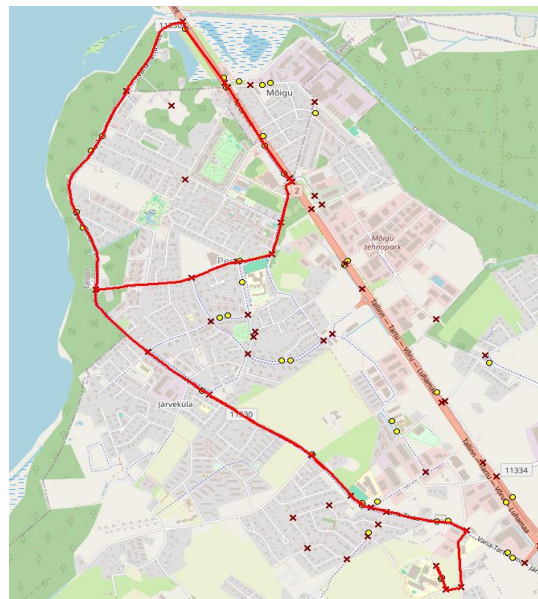

Riigihange nr 261252

Avaliku bussiliiniveo korraldamine Harju maakonna Rae valla bussiliinidel nr 2-8/23006

Kehtib alates 01.09.2023

MTÜ Põhja-Eesti Ühistranspordikeskus

reg 80213342

Meistri 14

13517 Tallinn

AS HANSABUSS

reg 10230847

Paavli tn 6

10412 Tallinn

Harju maakonna Rae valla siseliinid

Nr.R10A

Järveküla - Mõigu - Peetri - Järveküla - Kindluse

Sõiduplaan kehtib

alates 02.12.2024

Liini teenindab

Hansabuss AS

Nr.	Peatus	Reis
		01
		R10A-01
1	Järveküla kool	07:45
2	Järveküla	07:46
3	Veski	07:47
4	Järveveere	07:51
5	Järvesuu	07:52
6	Pühamägi	07:54
7	Kanali tee	07:54
8	Mõigu	07:55
9	Oomi	07:55
10	Peetri kool	08:00
11	Küti	08:01
12	Veski	08:04
13	Järveküla	08:05
14	Järveküla kool	08:07
15	Hundisepa	08:09
16	Koolipõllu	08:13

	Peetri	Järveküla	Kindluse
1.tund	08:30	08:30	08:30
buss-tund vahe	00:29	00:20	00:16

Märkused

Liini teenindamine toimub ainult koolipäevadel 1-5

Sõitjate sisenemine ja väljumine toimub kõikides liiklusemärgiga 541a tähistatud bussipeatustes

/digitaalselt allkirjastatud/

/digitaalselt allkirjastatud/

MTÜ Põhja-Eesti Ühistranspordikeskus

Vedaja