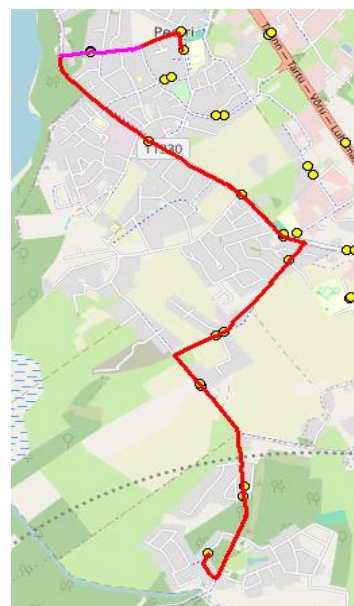

Nr.R6

Peetri kool - Uuesalu

Nr.	Peatus	Reis 02	Reis 04
		R6-01	R6-01
1	Peetri kool	13:40	15:45
2	Küti	13:42	15:47
3	Veski	13:44	15:49
4	Järveküla	13:45	15:50
5	Järveküla kool	13:46	15:51
6	Kindluse	13:47	15:52
7	Lõo	13:48	15:53
8	Liiva tee	13:49	15:54
9	Orava	13:50	15:56
10	Uuesalu	13:52	15:59

	5.tund	6.tund	7.tund	8.tund
tund-buss vahe	13:25	14:20	15:15	16:05
	00:15		00:30	

	5.tund	6.tund	7.tund	8.tund
tund-buss vahe	13:25	14:20	15:15	16:10
	00:21		00:36	

	5.tund	6.tund	7.tund	8.tund
tund-buss vahe	13:35	14:30	15:25	16:20
	00:12		00:27	

Lisaks maakonna avalik liin 162 Uuesalu - Kindluse - Peetri - Tallinn, millega on teenus Uuesalu suunal peale 5., 6. ja 8. tundi. Vt lisa liin 162 sõiduplaan