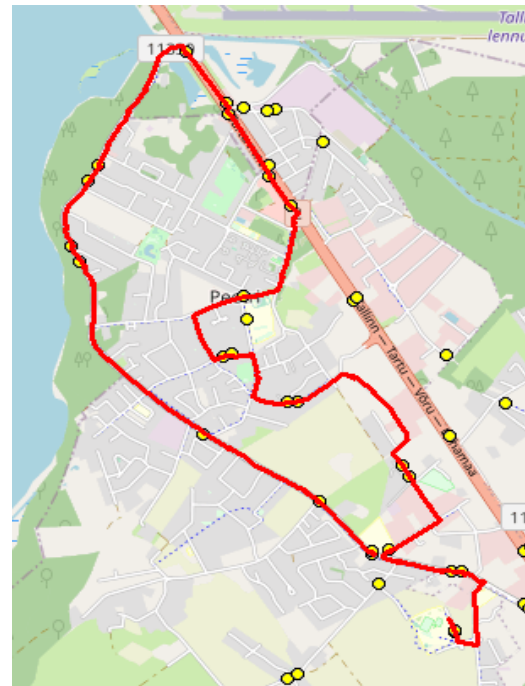

Riigihange nr 261252

Avaliku bussiliiniveo korraldamine Harju maakonna Rae valla bussiliinidel nr 2-8/23006

Kehtib alates 01.09.2023

MTÜ Põhja-Eesti Ühistranspordikeskus

reg 80213342

Meistri 14

13517 Tallinn

AS HANSABUSS

reg 10230847

Paavli tn 6

10412 Tallinn

Harju maakonna Rae valla siseliinid

Nr.R10

Järveküla - Mõigu - Peetri - Krati - Kindluse

Sõiduplaan kehtib

alates 02.12.2024

Liini teenindab

Hansabuss AS

Nr.	Peatus	Reis
		01
		R10-01
1	Järveküla kool	07:45
2	Järveküla	07:46
3	Veski	07:47
4	Järveveere	07:51
5	Järvesuu	07:52
6	Pühamägi	07:54
7	Kanali tee	07:54
8	Mõigu	07:55
9	Oomi	07:55
10	Peetri kool	08:00
11	Uusmaa	08:03
12	Vägeva	08:05
13	Krati	08:07
14	Reti tee	08:11
15	Hundisepa	08:13
16	Koolipõllu	08:18

	Peetri	Järveküla	Kindluse
1.tund	08:30	08:30	08:30
buss-tund vahe	00:29	00:18	00:11

Märkused

Liini teenindamine toimub ainult koolipäevadel 1-5

Sõitjate sisenemine ja väljumine toimub kõikides liiklusemärgiga 541a tähistatud bussipeatustes

/digitaalselt allkirjastatud/

/digitaalselt allkirjastatud/

MTÜ Põhja-Eesti Ühistranspordikeskus

Vedaja