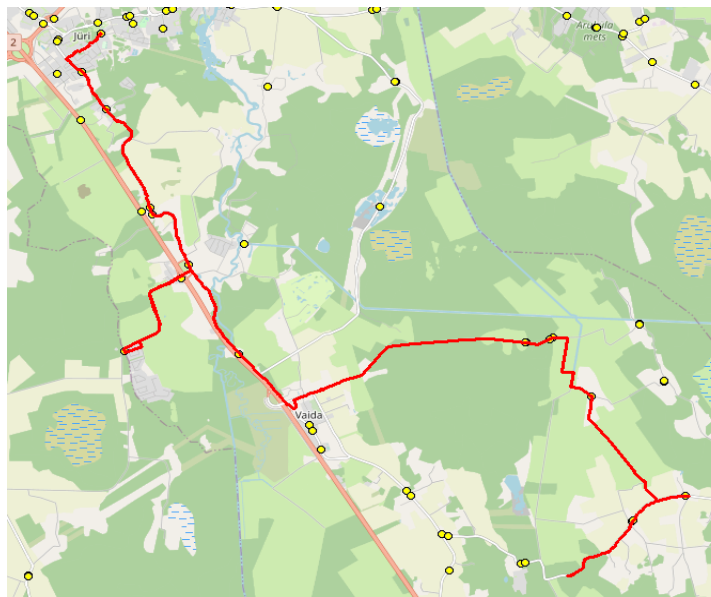

Riigihange nr 261252
Avaliku bussiliiniveo korraldamine Harju maakonna Rae valla bussiliinidel nr 2-8/23006
Kehtib alates 01.09.2023

MTÜ Põhja-Eesti Ühistranspordikeskus
reg 80213342
Meistri 14
13517 Tallinn

AS HANSABUSS
reg 10230847
Paavli tn 6
10412 Tallinn

Harju maakonna Rae valla siseliinid Nr.R4

Salu - Urvaste - Suursoo - Puraviku - Patiku - Aaviku - GMN

Sõiduplaan kehtib **alates 28.10.2024**
Liini teenindab **Hansabuss AS**

Nr.	Peatus	Reis
		01
1	Suure-Tamme	07:30
2	Salu küla	07:32
3	Urvaste	07:34
4	Urvaste	07:35
5	Suursoo küla	07:40
6	Suursoo	07:43
7	Eest-Soosalu	07:44
8	Patika viadukt	07:57
9	Puraviku	08:01
10	Patika	08:04
11	Korba	08:07
12	Kautjala teerist	08:09
13	Aaviku	08:11
14	Jüri kool	08:14

buss-tund vahe
Jüri Kool 08:30
00:15

Rae GMN 08:30
00:15