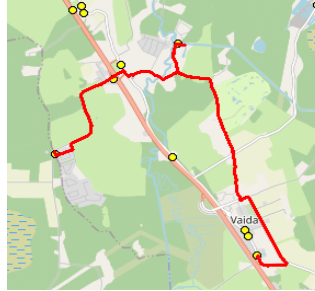

Sõiduplaan kehtib **alates 28.10.2024**
 Liini teenindab **Hansabuss AS**

Nr.	Peatus	Reis 01	Reis 03
		R5-01	R5-05
1	*Puraviku		07:43
2	*Veskitaguse		07:52
3	*Kopa		07:54
4	*Golfi tee		07:56
5	*Suuresta rist		07:57
6	Eest-Soosalu	07:30	
7	Suursoo	07:31	
8	Raadvõhma	07:37	
9	Pöörasoo	07:40	
10	Suursoo küla	07:43	
11	Urvaste	07:48	
12	Urvaste	07:49	
13	Salu küla	07:51	
14	Lilleoru	07:55	
15	Ellaku	07:57	
16	Vaidasoo	07:58	
17	Vaida Põhikool	08:00	08:01