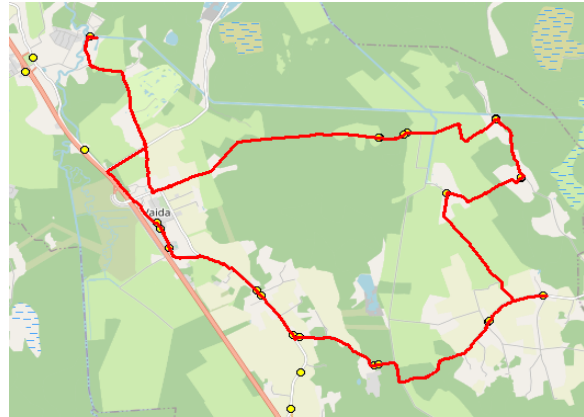

Nr.R5

Vaida - Veskitaguse - Suursoo - Urvaste - Salu - Vaida

Nr.	Peatus	Reis 02	Reis 04	Reis 06
		R5-05	R5-02	R5-03
1	Vaida Põhikool	13:15	15:00	16:20
2	Vaida	13:16	15:01	16:21
3	Suuresta rist			16:24
4	Golfi tee			16:24
5	Kopa			16:26
6	Veskitaguse			16:29
7	Kopa			16:32
8	Golfi tee			16:34
9	Eest-Soosalu	13:25	15:10	16:43
10	Suursoo	13:26	15:11	16:44
11	Raadvõhma	13:30	15:15	16:48
12	Pöörasoo	13:32	15:17	16:50
13	Suursoo küla	13:34	15:19	16:52
14	Urvaste	13:39	15:24	16:57
15	Urvaste	13:40	15:25	16:57
16	Salu küla	13:42	15:27	16:59
17	Suure-Tamme	13:45	15:30	17:02
18	Lilleoru	13:46	15:31	17:03
19	Ellaku	13:48	15:33	17:05
20	Vaidasoo	13:49	15:34	17:06
21	Vaida Põhikool	13:51	15:36	17:08

Vaida kool			
5.tund	7.tund	8.tund	
13:00	14:50	15:45	
tund-buss vahe	00:15	00:10	00:35