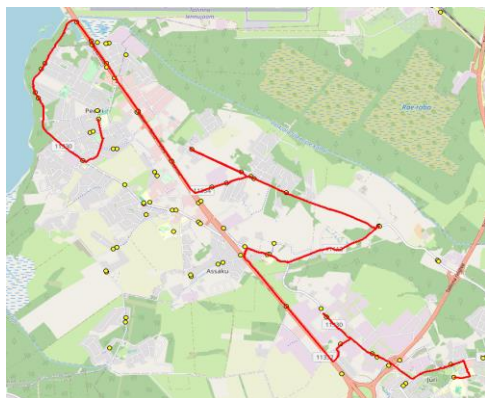

Jüri Gümnaasium - Rae küla - Peetri **Nr.R1**

Nr.	Peatus	Reis	
		R1-05	R1-04
1	Jüri kool	14:10	15:35
2	Põrguvälja	14:13	15:38
3	Sinkivi	14:15	15:40
4	Viadukti tee	14:16	15:41
5	Kungla	14:19	15:44
6	Lehmja kool	14:21	15:46
7	Rae mõis	14:23	15:48
8	Rae mõis	14:24	15:49
9	Jaani	14:27	15:52
10	Loopera	14:28	15:53
11	Tammi	14:29	15:54
12	Nurme	14:31	15:56
13	Talpihlaka	14:35	16:00
14	Annuse	14:37	16:02
15	Petri	14:38	16:03
16	Mõigu	14:39	16:04
17	Kanali tee	14:40	16:05
18	Järvesuu	14:42	16:07
19	Järveveere	14:43	16:08
20	Veski	14:45	16:10
21	Petri kool	14:48	16:13

Jüri kool	3.tund	4.tund	Rae GMN	3.tund	4.tund
	13:50	15:15		13:30	14:50
tund-buss vahe	00:20	00:20	00:40	00:45