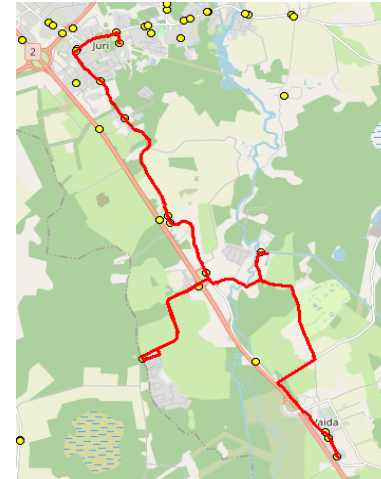

Jüri GMN - Kurna - Vana-Aaviku - Vaida - Aruvalla

Nr.	Peatus	Reis 02	Reis 04	Reis 06
		R3-01	R3-02	R3-03
1	Jüri Gümnaasium	14:20	15:40	
2	Jüri	14:24	15:44	
3	Kurna tee	14:30	15:50	
4	Väijamäe tee	14:31	15:51	
5	Kellamaja	14:33	15:53	
6	Vana-Aaviku	14:37	15:57	
7	Kautjala	14:39	15:59	
8	Patika	14:40	16:00	
9	Sillaotsa	14:43	16:03	
14	Vaida Põhikool sisse	14:48	16:08	
15	Vaida Põhikool välja	15:00	16:08	15:10
16	Vaida	15:01	16:09	15:11
10	Vaidasoo	15:06	16:15	
11	Eilaku	15:07	16:16	
12	Allikavälja	15:08	16:17	
13	Aruvalla	15:09	16:17	
17	*Golfi tee			15:14
18	*Kopa			15:16
19	*Veskitaguse			15:19
20	Patika viadukt			15:25
21	*Puraviku			15:29
22	*Patika			15:32
23	*Korba			15:34
24	*Kautjala teerist			15:36
25	*Aaviku			15:37
26	*Veetorni			15:41
27	Jüri Kool			15:43

Jüri kool 3.tund 13:50
4.tund 15:15
tund-buss vahe 00:30 00:25

Rae GMN 3.tund 00:50
4.tund 14:50
00:50 00:50

Vaida kool 7.tund 14:50
8.tund 15:45
tund-buss vahe 00:10 00:20 00:23