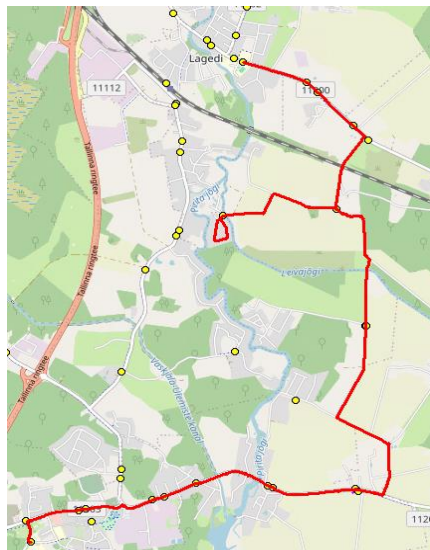

Nr.R13

Lagedi kool - Tuulevälja - Jüri Gümnaasium

Nr.	Peatus	Reis 02	Reis 04
		R13-01	R13-01
1	Lagedi kool	15:15	16:15
2	Keskküla	15:16	16:16
3	*Muuseumi tee ristmik	15:18	
4	*Leivajõe aiandusühistu	15:20	
5	Muuseumi tee	15:24	16:18
6	Näkinurga	15:26	16:20
7	Pajupea	15:29	16:23
8	Vaskjala	15:30	16:24
9	Rae	15:31	16:25
10	Jüri kool	15:36	16:30

Lagedi kool	
7.tund	8.tund
15:05	16:00
tund-buss vahe	00:10
	00:15