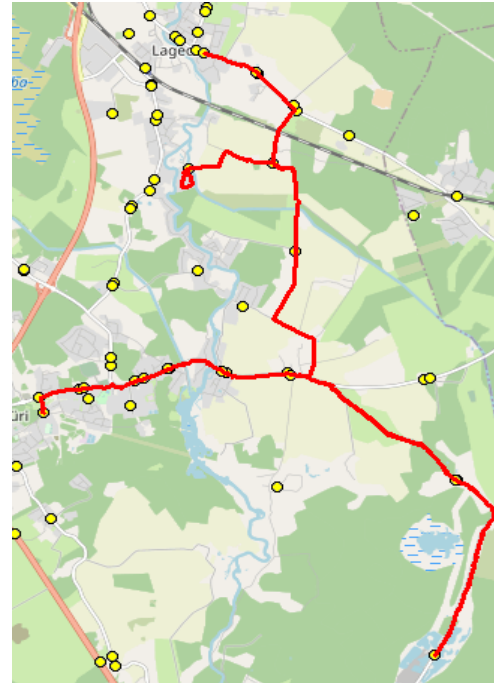

Riigihange nr 261252

Avaliku bussiliiniveo korraldamine Harju maakonna Rae valla bussiliinidel nr 2-8/23006

Kehtib alates 01.09.2023

MTÜ Põhja-Eesti Ühistranspordikeskus

reg 80213342

Meistri 14

13517 Tallinn

AS HANSABUSS

reg 10230847

Paavli tn 6

10412 Tallinn

Harju maakonna Rae valla siseliinid

Nr.R12

Lagedi kool - Tuulevälja - Seli - Pajupea - Jüri Gümnaasium

Sõiduplaan kehtib

alates 28.10.2024

Liini teenindab

Hansabuss AS

Nr.	Peatus	Reis
		01
		R12-03
1	Lagedi kool	07:35
2	Keskküla	07:36
3	Muuseumi tee ristmik	07:38
4	Leivajõe aiandusühistu	07:41
5	Muuseumi tee	07:45
6	Näkinurga	07:47
7	Rae-Seli	07:54
8	Sellijärve	07:58
9	Rae-Seli	08:03
10	Pajupea	08:07
11	Vaskjala	08:08
12	Rae	08:09
13	Jüri kool	08:13

buss-tund vahe

Jüri Kool	08:30
00:16	

Rae GMN	08:30
00:16	

Märkused

Liini teenindamine toimub ainult koolipäevadel 1-5

Sõitjate sisenemine ja väljumine toimub kõikides liiklusmärgiga 541a tähistatud bussipeatustes

/digitaalselt allkirjastatud/

/digitaalselt allkirjastatud/

MTÜ Põhja-Eesti Ühistranspordikeskus

Vedaja