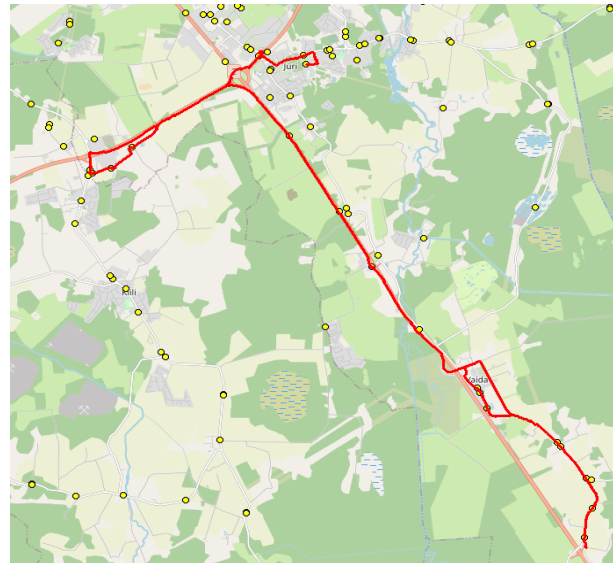

Jüri GMN - Kurna - Vana-Aaviku - Vaida - Aruvalla

Nr.	Peatus	Reis 02	Reis 04	Reis 06
		R3-01	R3-02	R3-03
1	Jüri Gümnaasium	14:20	15:40	
2	Jüri	14:24	15:44	
3	Kurna tee	14:30	15:50	
4	Väijamäe tee	14:31	15:51	
5	Kellamaja	14:33	15:53	
6	Vana-Aaviku	14:37	15:57	
7	Kautjala	14:39	15:59	
8	Patika	14:40	16:00	
9	Sillaotsa	14:43	16:03	
14	Vaida Põhikool sisse	14:48	16:08	
15	Vaida Põhikool välja	15:00	16:08	15:10
16	Vaida	15:01	16:09	15:11
10	Vaidasoo	15:06	16:15	
11	Eilaku	15:07	16:16	
12	Allikavälja	15:08	16:17	
13	Aruvalla	15:09	16:17	
17	*Golfi tee			15:14
18	*Kopa			15:16
19	*Veskitaguse			15:19
20	Patika viadukt			15:25
21	*Puraviku			15:29
22	*Patika			15:32
23	*Korba			15:34
24	*Kautjala teerist			15:36
25	*Aaviku			15:37
26	*Veetorni			15:41
27	Jüri Kool			15:43

Jüri kool 3.tund 13:50
4.tund 15:15
tund-buss vahe 00:30 00:25

Rae GMN 3.tund 00:50
4.tund 14:50
00:50 00:50

Vaida kool 7.tund 14:50
8.tund 15:45
tund-buss vahe 00:10 00:20 00:23