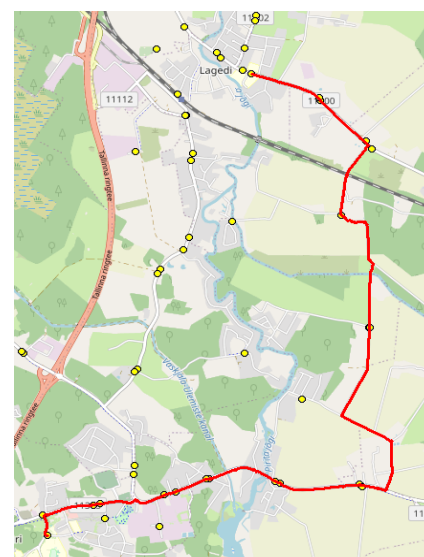

Nr.R13

Lagedi kool - Tuulevälja - Jüri Gümnaasium

Nr.	Peatus	Reis 02	Reis 04
		R13-01	R13-01
1	Lagedi kool	15:15	16:15
2	Keskküla	15:16	16:16
3	*Muuseumi tee ristmik	15:18	
4	*Leivajõe aiandusühistu	15:20	
5	Muuseumi tee	15:24	16:18
6	Näkinurga	15:26	16:20
7	Pajupea	15:29	16:23
8	Vaskjala	15:30	16:24
9	Rae	15:31	16:25
10	Jüri kool	15:36	16:30

Lagedi kool	
7.tund	8.tund
15:05	16:00
tund-buss vahe	00:10
	00:15