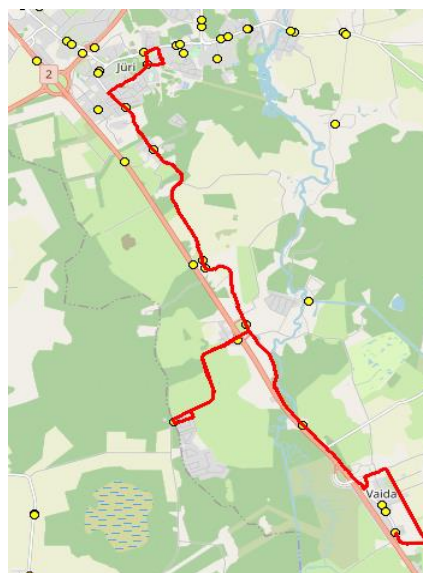

Nr.R4

Jüri Gümnaasium - Aaviku - Puraviku - Vaida

Nr.	Peatus	Reis	Reis	Reis
		02	04	06
		R4-02	R4-03	R4-04
1	Jüri kool	14:20	15:40	16:30
2	Aaviku	14:25	15:45	16:35
3	Kautjala teerist	14:26	15:46	16:36
4	Korba	14:28	15:48	16:38
6	Patika	14:30	15:50	16:40
7	Patika viadukt	14:31	15:51	16:41
8	Puraviku	14:35	15:55	16:45
9	Vaida Põhikool	14:48	16:08	16:58

tund-buss vahe
Jüri kool 3.tund 4.tund
13:50 15:15
00:30 00:25

Rae GMN 3.tund 4.tund 5.tund
13:30 14:50 16:10
00:50 00:50 00:20