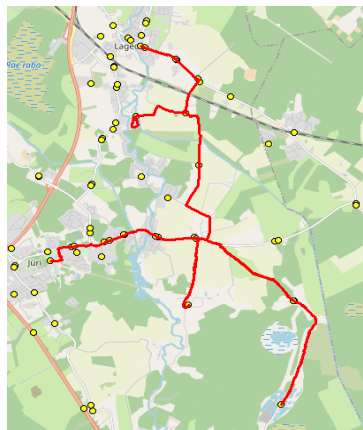

Riigihange nr 261252
Avaliku bussiliiniveo korraldamine Harju maakonna Rae valla bussiliinidel nr 2-8/23006
Kehtib alates 01.09.2023

MTÜ Põhja-Eesti Ühistranspordikeskus
reg 80213342
Meistri 14
13517 Tallinn

AS HANSABUSS
reg 10230847
Paavli tn 6
10412 Tallinn

Harju maakonna Rae valla siseliinid

Nr.R2

Jüri Gümnaasium - Seli - Lagedi kool

Sõiduplaan kehtib **alates 28.10.2024**
Liini teenindab **Hansabuss AS**

Nr.	Peatus	Reis 01	Reis 03	Reis 05
		R2-02	R2-03	R2-04
1	Jüri kool	14:15	15:40	16:40
2	Rae	14:19	15:44	16:44
3	Vaskjala	14:20	15:45	16:45
4	Pajupea	14:21	15:46	16:46
5	Kesa tee	14:24	15:49	16:49
6	Rae-Seli	14:31	15:56	16:56
7	Sellijärve	14:35	16:00	17:00
8	Rae-Seli	14:38	16:03	17:03
9	Näkinurga	14:45	16:10	17:10
10	*Muuseumi tee ristmik	14:47		
11	*Leivajõe aiandusühistu	14:50		
12	Muuseumi tee	14:53	16:12	17:12
13	Tuulevälja	14:54	16:13	17:13
14	Kesküla	14:55	16:14	17:14
15	Lagedi kool	14:56	16:15	17:15

Jüri kool	
3.tund	4.tund
13:50	15:15
tund-buss vahe	00:25

Rae GMN		
3.tund	4.tund	5.tund
13:30	14:50	16:10
00:45	00:50	00:30