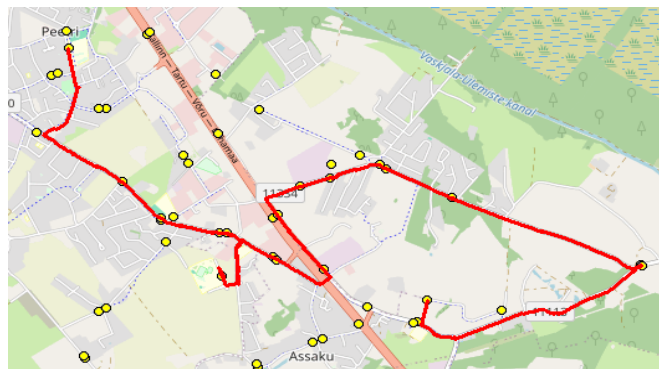

Riigihange nr 261252
Avaliku bussiliiniveo korraldamine Harju maakonna Rae valla bussiliinidel nr 2-8/23006
Kehtib alates 01.09.2023

MTÜ Põhja-Eesti Ühistranspordikeskus
reg 80213342
Meistri 14
13517 Tallinn

AS HANSABUSS
reg 10230847
Paavli tn 6
10412 Tallinn

Harju maakonna Rae valla siseliinid **Nr.R7**
Rae - Kindluse - Järveküla - Peetri kool

Sõiduplaan kehtib **alates 28.10.2024**
Liini teenindab **Hansabuss AS**

Nr.	Peatus	Reis 01
		R7-01
1	*Rööla tee	07:40
2	*Rae mõis	07:44
3	*Rae mõis	07:45
4	*Jaani	07:48
5	*Loopera	07:50
6	*Talpihlaka	07:53
7	Graniidi 2	07:55
8	*Assaku	07:58
9	*Koolipõllu	08:02
10	*Hundisepa	08:07
11	*Järveküla kool	08:11
12	*Järveküla	08:13
13	*Peetri kool	08:16

	Peetri	Järveküla	Kindluse
1.tund	08:30	08:30	08:30
buss-tund vahe	00:13	00:18	00:27